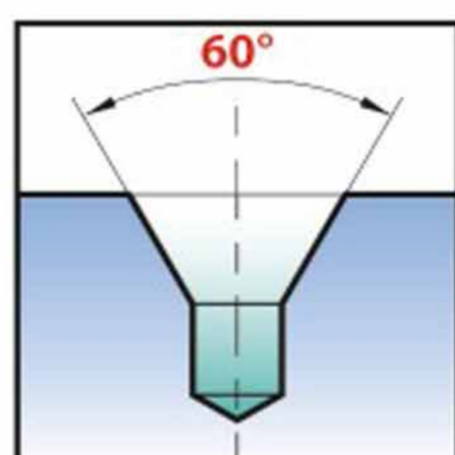

法國美奇鋒(Magafor)中心鑽

Tolérances

D	d	L	α	
			60°	118°
h8	k12	±1	-30'	±2°

TIPO / TYPE			A derechas Right hand
Dxd	L	ℓ	magafor 11
3,0x0,5	31	0,6 ~ 0,9	€ 9,7
3,15x0,5*	25	0,6 ~ 0,9	4,6
3,15x0,63*	25	0,7 ~ 1,0	4,6
3,15x0,8*	25	1,0 ~ 1,3	4,6
3,15x1,0	31	1,3 ~ 1,7	4,6
3,15x1,25	31	1,6 ~ 2,0	4,6
3,5x0,75	35	1,0 ~ 1,3	5,3
4,0x1,0	35	1,3 ~ 1,7	4,7
4,0x1,25	35	1,6 ~ 2,0	4,8
4,0x1,6	35	2,0 ~ 2,6	4,7
5,0x1,5	40	2,0 ~ 2,6	5,0
5,0x1,6	40	2,0 ~ 2,6	5,3
5,0x2,0	40	2,5 ~ 3,1	5,0
6,0x2,0	45	2,5 ~ 3,1	5,7
6,3x2,0	45	2,5 ~ 3,1	5,9
6,3x2,5	45	3,1 ~ 3,8	5,7
8,0x2,5	50	3,1 ~ 3,8	6,6
8,0x3,0	50	3,9 ~ 4,6	6,6
8,0x3,15	50	3,9 ~ 4,6	6,6
10,0x3,0	55	3,9 ~ 4,6	8,5
10,0x3,15	55	3,9 ~ 4,6	8,6
10,0x4,0	55	5,0 ~ 5,9	8,5
12,0x4,0	63	5,0 ~ 5,9	14,3
12,0x5,0	63	6,3 ~ 7,2	14,3
12,5x4,0	63	5,0 ~ 5,9	14,6
12,5x5,0	63	6,3 ~ 7,2	14,3
14,0x5,0	69	6,3 ~ 7,2	18,6
16,0x5,0	71	6,3 ~ 7,2	21,3
16,0x6,3	71	8,0 ~ 8,9	20,7
18,0x6,0	77	8,0 ~ 8,9	30,0
20,0x6,3	80	8,0 ~ 8,9	41,5
20,0x8,0	80	10,1 ~ 11,1	39,0
28,0x8,0	100	10,1 ~ 11,1	69,0
25,0x10,0	100	12,8 ~ 13,8	69,0
31,5x10,0	125	12,8 ~ 13,8	162,0
31,5x12,5	125	16,5 ~ 17,5	157,0