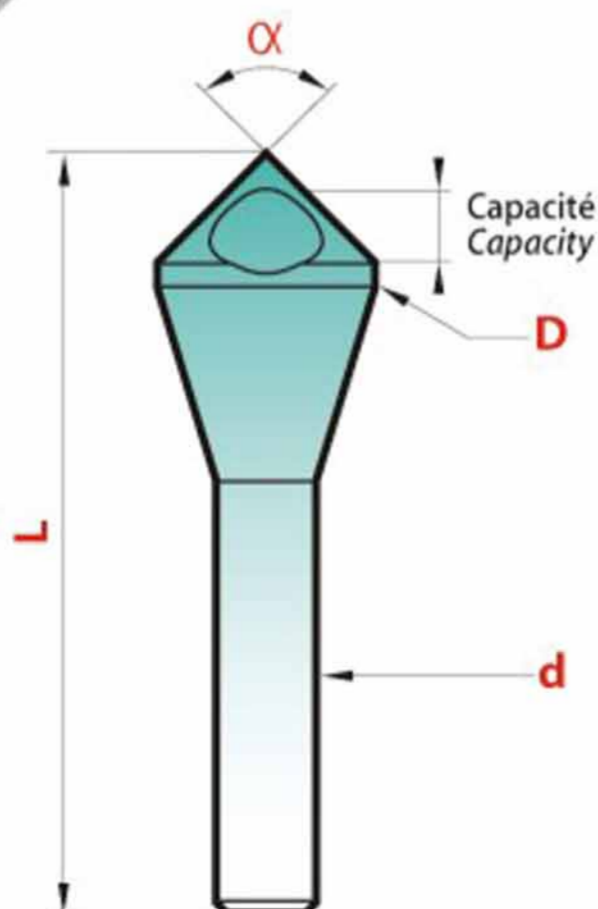

法國美奇鋒(Magafor)倒角刀

DIN 335-C				α	90°
D	Capacidad Capacity mini/maxi	d	L	magafor 431	TiN 4831
4,0	1,3/4,0	4	40	€ 12,7	€ 16,6
4,3	1,3/4,3	4	40	12,7	16,6
5,0	1,3/5,0	4	40	12,7	16,6
5,3	1,3/5,3	4	40	12,7	16,6
5,8	1,3/5,8	5	45	12,7	16,6
6,0	1,3/6,0	5	45	12,7	16,6
6,3	1,3/6,3	5	45	12,7	16,6
7,0	1,6/7,0	6	50	14,5	19,9
7,3	1,6/7,3	6	50	14,5	19,9
8,0	1,8/8,0	6	50	14,5	19,9
8,3	1,8/8,3	6	50	14,5	19,9
9,0	2,0/9,0	6	50	17,1	22,5
9,4	2,0/9,4	6	50	17,1	22,5
10,0	2,2/10,0	6	50	17,1	22,5
10,4	2,2/10,4	6	50	17,1	22,5
11,5	2,5/11,5	8	56	20,0	26,1
12,0	2,5/12,0	8	56	20,0	26,1
12,4	2,5/12,4	8	56	20,0	26,1
13,4	2,5/13,4	8	56	25,6	32,5
14,4	2,5/14,4	8	56	25,6	32,5
15,0	2,8/15,0	10	60	25,6	32,5
16,5	2,8/16,5	8 ⁽¹⁾	56	25,6	32,5
16,5	2,8/16,5	10 ⁽¹⁾	60	25,6	32,5
19,0	3,0/19,0	10	63	33,0	41,0
20,5	3,0/20,5	10	63	33,0	41,0
23,0	3,2/23,0	10	67	43,0	53,0
25,0	3,2/25,0	10	67	43,0	53,0
26,0	3,2/26,0	10	67	54,0	65,0
28,0	3,5/28,0	12	71	54,0	65,0
30,0	3,5/30,0	12	71	64,0	76,0
31,0	3,5/31,0	12	71	64,0	76,0

α						90°	
TIPO / TYPE						A derechas Right hand	
D mm	D #	American mm(inches)	Capacidad Capacity mini/maxi	d	L	magafor 411	magafor 4811
	0	6,35(1/4)	2/5	6,35	45	€ 17,4	€ 29
10,0 ⁽¹⁾			2/5	6	45	12,4	17,7
10,0 ⁽²⁾	1	11,2(7/16")	4/9	6	45	12,4	17,7
	2	14,0(9/16")	5/10	6,35	45	13,1	19,1
			6/13	6,35	50	17,4	24
15,0			6/14	6 ⁽³⁾	48	17,4	24
15,0			6/14	8 ⁽³⁾	55	17,4	24
20,0			8/18	10	63	32	40
	3	20,4(13/16")	8/18	12,7	66	35	43
25,0			10/23	12	72	51	60
28,0			11/26	12	76	66	76
30,0			12/28	12	78	72	84
	4	30,1(1-3/16")	12/28	12,7	78	73	87
35,0			14/33	16 ⁽⁴⁾	103	85	98
40,0			16/38	16 ⁽⁴⁾	118	110	124
50,0			20/48	16 ⁽⁴⁾	126	157	176