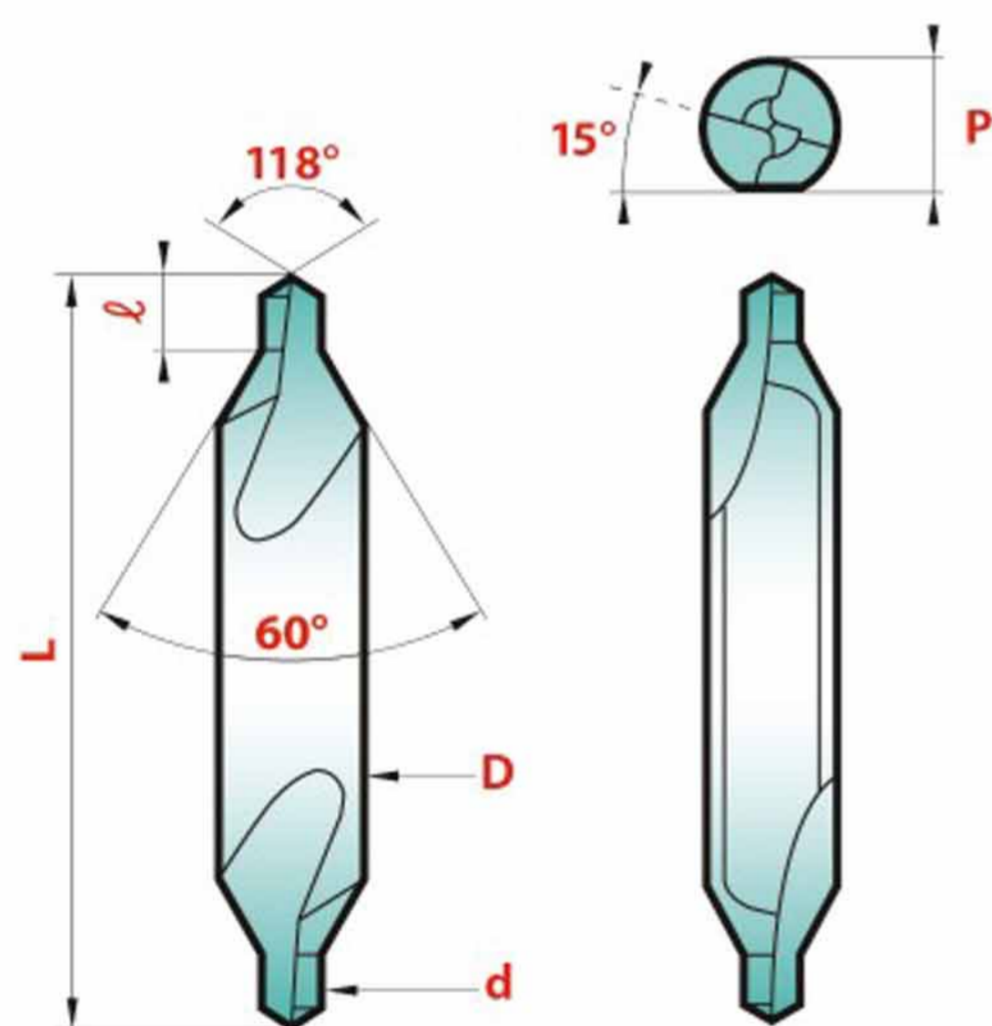

法國美奇鋒(Magafor)中心鑽

Tolérances

D	d	L	α	
			60°	118°
h8	k12	±1	-30'	±2°

TIPO / TYPE			A derechas Right hand
Dxd	L	ℓ	magafor 11
3,0x0,5	31	0,6 ~ 0,9	€ 9,7
3,15x0,5*	25	0,6 ~ 0,9	4,6
3,15x0,63*	25	0,7 ~ 1,0	4,6
3,15x0,8*	25	1,0 ~ 1,3	4,6
3,15x1,0	31	1,3 ~ 1,7	4,6
3,15x1,25	31	1,6 ~ 2,0	4,6
3,5x0,75	35	1,0 ~ 1,3	5,3
4,0x1,0	35	1,3 ~ 1,7	4,7
4,0x1,25	35	1,6 ~ 2,0	4,8
4,0x1,6	35	2,0 ~ 2,6	4,7
5,0x1,5	40	2,0 ~ 2,6	5,0
5,0x1,6	40	2,0 ~ 2,6	5,3
5,0x2,0	40	2,5 ~ 3,1	5,0
6,0x2,0	45	2,5 ~ 3,1	5,7
6,3x2,0	45	2,5 ~ 3,1	5,9
6,3x2,5	45	3,1 ~ 3,8	5,7
8,0x2,5	50	3,1 ~ 3,8	6,6
8,0x3,0	50	3,9 ~ 4,6	6,6
8,0x3,15	50	3,9 ~ 4,6	6,6
10,0x3,0	55	3,9 ~ 4,6	8,5
10,0x3,15	55	3,9 ~ 4,6	8,6
10,0x4,0	55	5,0 ~ 5,9	8,5
12,0x4,0	63	5,0 ~ 5,9	14,3
12,0x5,0	63	6,3 ~ 7,2	14,3
12,5x4,0	63	5,0 ~ 5,9	14,6
12,5x5,0	63	6,3 ~ 7,2	14,3
14,0x5,0	69	6,3 ~ 7,2	18,6
16,0x5,0	71	6,3 ~ 7,2	21,3
16,0x6,3	71	8,0 ~ 8,9	20,7
18,0x6,0	77	8,0 ~ 8,9	30,0
20,0x6,3	80	8,0 ~ 8,9	41,5
20,0x8,0	80	10,1 ~ 11,1	39,0
28,0x8,0	100	10,1 ~ 11,1	69,0
25,0x10,0	100	12,8 ~ 13,8	69,0
31,5x10,0	125	12,8 ~ 13,8	162,0
31,5x12,5	125	16,5 ~ 17,5	157,0