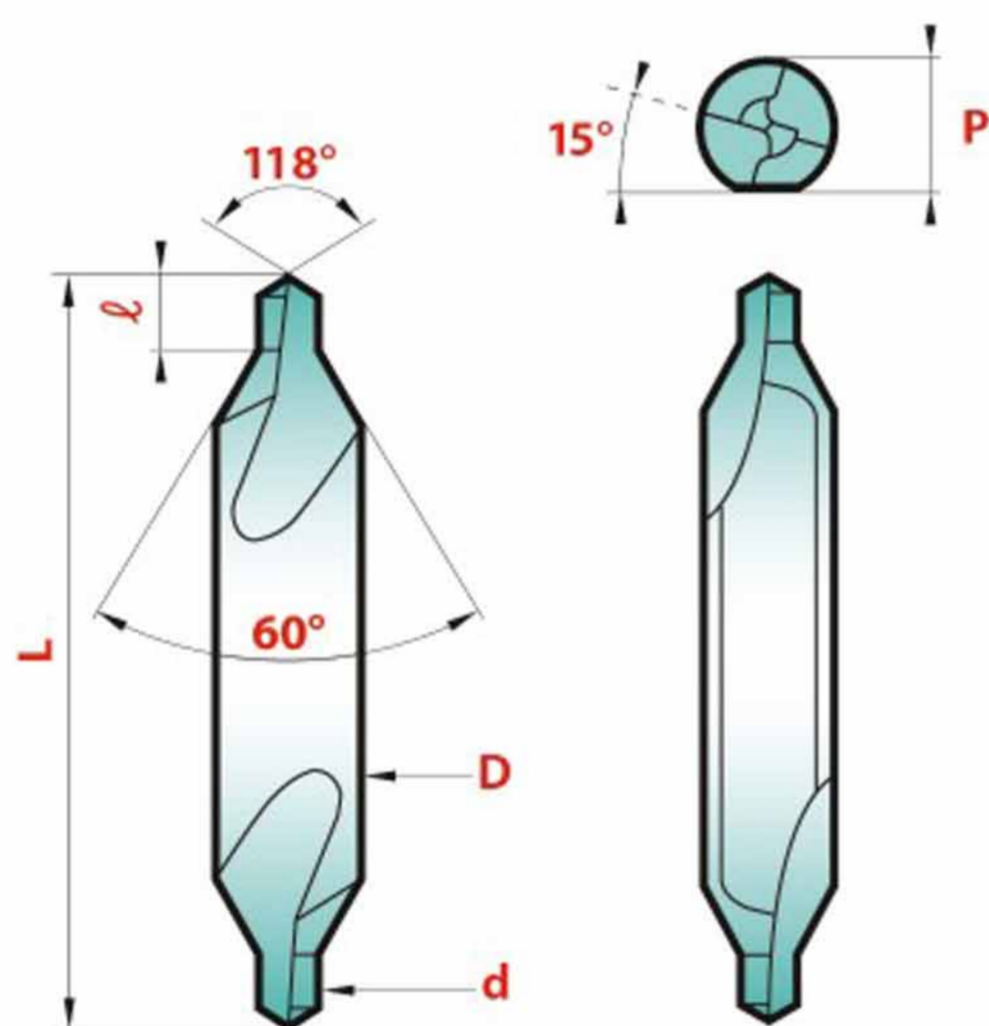

法國美奇鋒(Magafor)中心鑽

Tolérances

D	d	L	α	
			60°	118°
h8	k12	±1	-30'	±2°

TIPO / TYPE			A derechas Right hand
Dxd	L	ℓ	magafor 11
3,0x0,5	31	0,6 ~ 0,9	€ 9,7
3,15x0,5*	25	0,6 ~ 0,9	4,6
3,15x0,63*	25	0,7 ~ 1,0	4,6
3,15x0,8*	25	1,0 ~ 1,3	4,6
3,15x1,0	31	1,3 ~ 1,7	4,6
3,15x1,25	31	1,6 ~ 2,0	4,6
3,5x0,75	35	1,0 ~ 1,3	5,3
4,0x1,0	35	1,3 ~ 1,7	4,7
4,0x1,25	35	1,6 ~ 2,0	4,8
4,0x1,6	35	2,0 ~ 2,6	4,7
5,0x1,5	40	2,0 ~ 2,6	5,0
5,0x1,6	40	2,0 ~ 2,6	5,3
5,0x2,0	40	2,5 ~ 3,1	5,0
6,0x2,0	45	2,5 ~ 3,1	5,7
6,3x2,0	45	2,5 ~ 3,1	5,9
6,3x2,5	45	3,1 ~ 3,8	5,7
8,0x2,5	50	3,1 ~ 3,8	6,6
8,0x3,0	50	3,9 ~ 4,6	6,6
8,0x3,15	50	3,9 ~ 4,6	6,6
10,0x3,0	55	3,9 ~ 4,6	8,5
10,0x3,15	55	3,9 ~ 4,6	8,6
10,0x4,0	55	5,0 ~ 5,9	8,5
12,0x4,0	63	5,0 ~ 5,9	14,3
12,0x5,0	63	6,3 ~ 7,2	14,3
12,5x4,0	63	5,0 ~ 5,9	14,6
12,5x5,0	63	6,3 ~ 7,2	14,3
14,0x5,0	69	6,3 ~ 7,2	18,6
16,0x5,0	71	6,3 ~ 7,2	21,3
16,0x6,3	71	8,0 ~ 8,9	20,7
18,0x6,0	77	8,0 ~ 8,9	30,0
20,0x6,3	80	8,0 ~ 8,9	41,5
20,0x8,0	80	10,1 ~ 11,1	39,0
28,0x8,0	100	10,1 ~ 11,1	69,0
25,0x10,0	100	12,8 ~ 13,8	69,0
31,5x10,0	125	12,8 ~ 13,8	162,0
31,5x12,5	125	16,5 ~ 17,5	157,0