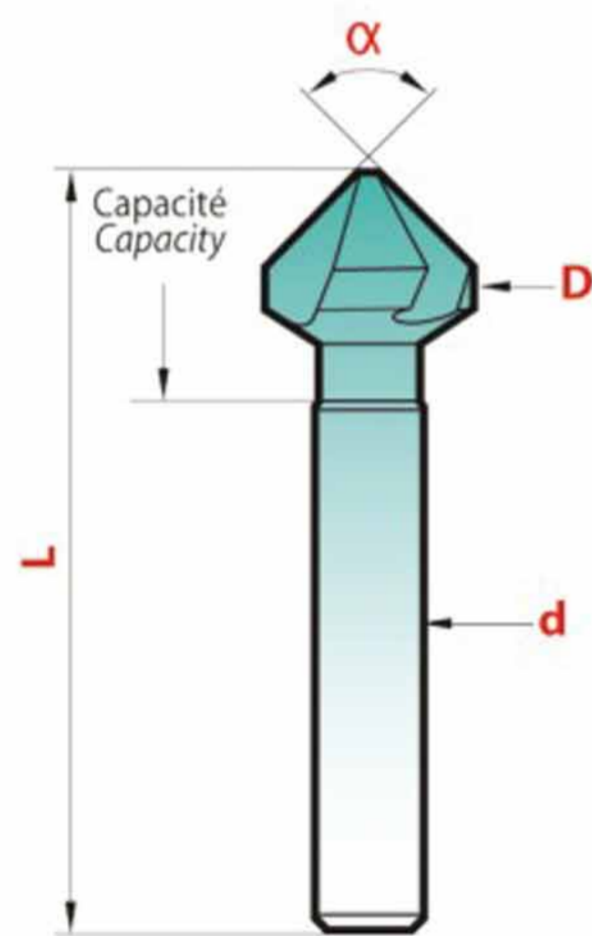

法國美奇鋒(Magafor)倒角刀

DIN 335-C				α	90°
D	Capacidad Capacity mini/maxi	d	L	magafor 431	TiN 4831
4,0	1,3/4,0	4	40	€ 12,7	€ 16,6
4,3	1,3/4,3	4	40	12,7	16,6
5,0	1,3/5,0	4	40	12,7	16,6
5,3	1,3/5,3	4	40	12,7	16,6
5,8	1,3/5,8	5	45	12,7	16,6
6,0	1,3/6,0	5	45	12,7	16,6
6,3	1,3/6,3	5	45	12,7	16,6
7,0	1,6/7,0	6	50	14,5	19,9
7,3	1,6/7,3	6	50	14,5	19,9
8,0	1,8/8,0	6	50	14,5	19,9
8,3	1,8/8,3	6	50	14,5	19,9
9,0	2,0/9,0	6	50	17,1	22,5
9,4	2,0/9,4	6	50	17,1	22,5
10,0	2,2/10,0	6	50	17,1	22,5
10,4	2,2/10,4	6	50	17,1	22,5
11,5	2,5/11,5	8	56	20,0	26,1
12,0	2,5/12,0	8	56	20,0	26,1
12,4	2,5/12,4	8	56	20,0	26,1
13,4	2,5/13,4	8	56	25,6	32,5
14,4	2,5/14,4	8	56	25,6	32,5
15,0	2,8/15,0	10	60	25,6	32,5
16,5	2,8/16,5	8 ⁽¹⁾	56	25,6	32,5
16,5	2,8/16,5	10 ⁽¹⁾	60	25,6	32,5
19,0	3,0/19,0	10	63	33,0	41,0
20,5	3,0/20,5	10	63	33,0	41,0
23,0	3,2/23,0	10	67	43,0	53,0
25,0	3,2/25,0	10	67	43,0	53,0
26,0	3,2/26,0	10	67	54,0	65,0
28,0	3,5/28,0	12	71	54,0	65,0
30,0	3,5/30,0	12	71	64,0	76,0
31,0	3,5/31,0	12	71	64,0	76,0

α						90°	
TIPO / TYPE						A derechas Right hand	
D mm	D #	American mm(inches)	Capacidad Capacity mini/maxi	d	L	magafor 411	magafor 4811
	0	6,35(1/4)	2/5	6,35	45	€ 17,4	€ 29
10,0 ⁽¹⁾			2/5	6	45	12,4	17,7
10,0 ⁽²⁾	1	11,2(7/16")	4/9	6	45	12,4	17,7
	2	14,0(9/16")	5/10	6,35	45	13,1	19,1
			6/13	6,35	50	17,4	24
15,0			6/14	6 ⁽³⁾	48	17,4	24
15,0			6/14	8 ⁽³⁾	55	17,4	24
20,0			8/18	10	63	32	40
	3	20,4(13/16")	8/18	12,7	66	35	43
25,0			10/23	12	72	51	60
28,0			11/26	12	76	66	76
30,0			12/28	12	78	72	84
	4	30,1(1-3/16")	12/28	12,7	78	73	87
35,0			14/33	16 ⁽⁴⁾	103	85	98
40,0			16/38	16 ⁽⁴⁾	118	110	124
50,0			20/48	16 ⁽⁴⁾	126	157	176