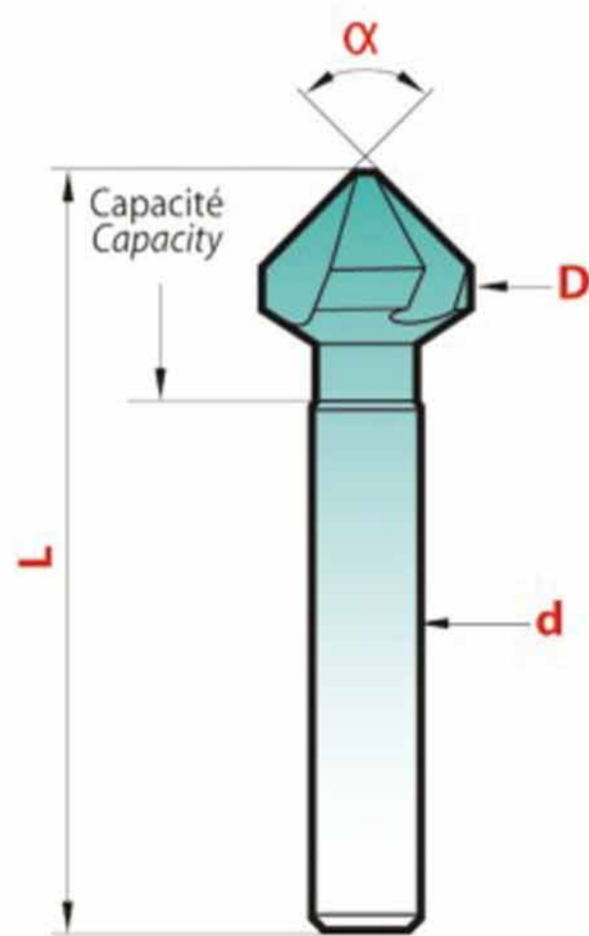

法國美奇鋒(Magafor)倒角刀

DIN 335-C				α	90°
D	Capacidad Capacity mini/maxi	d	L	magafor 431	TiN 4831
4,0	1,3/4,0	4	40	€ 12,7	€ 16,6
4,3	1,3/4,3	4	40	12,7	16,6
5,0	1,3/5,0	4	40	12,7	16,6
5,3	1,3/5,3	4	40	12,7	16,6
5,8	1,3/5,8	5	45	12,7	16,6
6,0	1,3/6,0	5	45	12,7	16,6
6,3	1,3/6,3	5	45	12,7	16,6
7,0	1,6/7,0	6	50	14,5	19,9
7,3	1,6/7,3	6	50	14,5	19,9
8,0	1,8/8,0	6	50	14,5	19,9
8,3	1,8/8,3	6	50	14,5	19,9
9,0	2,0/9,0	6	50	17,1	22,5
9,4	2,0/9,4	6	50	17,1	22,5
10,0	2,2/10,0	6	50	17,1	22,5
10,4	2,2/10,4	6	50	17,1	22,5
11,5	2,5/11,5	8	56	20,0	26,1
12,0	2,5/12,0	8	56	20,0	26,1
12,4	2,5/12,4	8	56	20,0	26,1
13,4	2,5/13,4	8	56	25,6	32,5
14,4	2,5/14,4	8	56	25,6	32,5
15,0	2,8/15,0	10	60	25,6	32,5
16,5	2,8/16,5	8 ⁽¹⁾	56	25,6	32,5
16,5	2,8/16,5	10 ⁽¹⁾	60	25,6	32,5
19,0	3,0/19,0	10	63	33,0	41,0
20,5	3,0/20,5	10	63	33,0	41,0
23,0	3,2/23,0	10	67	43,0	53,0
25,0	3,2/25,0	10	67	43,0	53,0
26,0	3,2/26,0	10	67	54,0	65,0
28,0	3,5/28,0	12	71	54,0	65,0
30,0	3,5/30,0	12	71	64,0	76,0
31,0	3,5/31,0	12	71	64,0	76,0

α						90°	
TIPO / TYPE						A derechas Right hand	
D mm	D #	American mm(inches)	Capacidad Capacity mini/maxi	d	L	magafor 411	magafor 4811
	0	6,35(1/4)	2/5	6,35	45	€ 17,4	€ 29
10,0 ⁽¹⁾			2/5	6	45	12,4	17,7
10,0 ⁽²⁾	1	11,2(7/16")	4/9	6	45	12,4	17,7
	2	14,0(9/16")	5/10	6,35	45	13,1	19,1
			6/13	6,35	50	17,4	24
15,0			6/14	6 ⁽³⁾	48	17,4	24
15,0			6/14	8 ⁽³⁾	55	17,4	24
20,0			8/18	10	63	32	40
	3	20,4(13/16")	8/18	12,7	66	35	43
25,0			10/23	12	72	51	60
28,0			11/26	12	76	66	76
30,0			12/28	12	78	72	84
	4	30,1(1-3/16")	12/28	12,7	78	73	87
35,0			14/33	16 ⁽⁴⁾	103	85	98
40,0			16/38	16 ⁽⁴⁾	118	110	124
50,0			20/48	16 ⁽⁴⁾	126	157	176