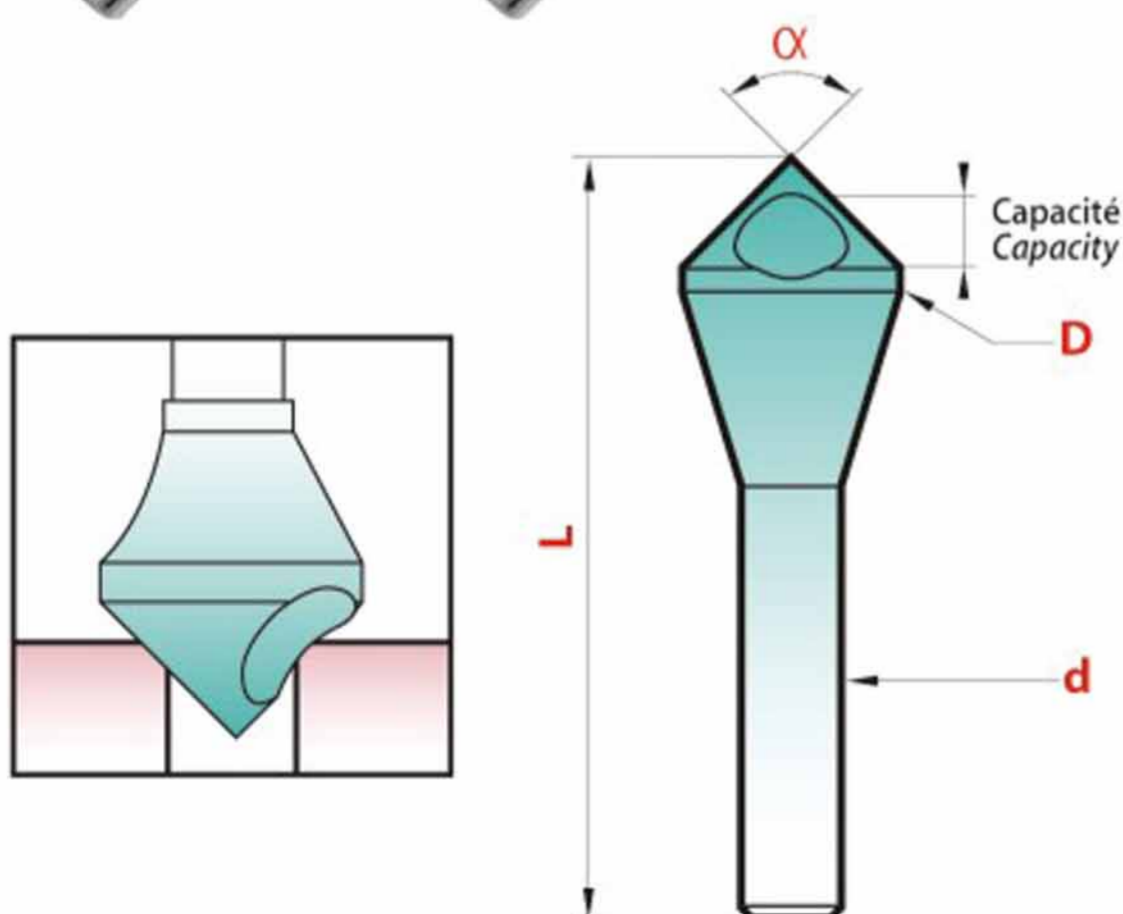

法國美奇鋒(Magafor)倒角刀

DIN 335-C				α	90°
D	Capacidad Capacity mini/maxi	d	L	magafor 431	TiN 4831
4,0	1,3/4,0	4	40	€ 12,7	€ 16,6
4,3	1,3/4,3	4	40	12,7	16,6
5,0	1,3/5,0	4	40	12,7	16,6
5,3	1,3/5,3	4	40	12,7	16,6
5,8	1,3/5,8	5	45	12,7	16,6
6,0	1,3/6,0	5	45	12,7	16,6
6,3	1,3/6,3	5	45	12,7	16,6
7,0	1,6/7,0	6	50	14,5	19,9
7,3	1,6/7,3	6	50	14,5	19,9
8,0	1,8/8,0	6	50	14,5	19,9
8,3	1,8/8,3	6	50	14,5	19,9
9,0	2,0/9,0	6	50	17,1	22,5
9,4	2,0/9,4	6	50	17,1	22,5
10,0	2,2/10,0	6	50	17,1	22,5
10,4	2,2/10,4	6	50	17,1	22,5
11,5	2,5/11,5	8	56	20,0	26,1
12,0	2,5/12,0	8	56	20,0	26,1
12,4	2,5/12,4	8	56	20,0	26,1
13,4	2,5/13,4	8	56	25,6	32,5
14,4	2,5/14,4	8	56	25,6	32,5
15,0	2,8/15,0	10	60	25,6	32,5
16,5	2,8/16,5	8 ⁽¹⁾	56	25,6	32,5
16,5	2,8/16,5	10 ⁽¹⁾	60	25,6	32,5
19,0	3,0/19,0	10	63	33,0	41,0
20,5	3,0/20,5	10	63	33,0	41,0
23,0	3,2/23,0	10	67	43,0	53,0
25,0	3,2/25,0	10	67	43,0	53,0
26,0	3,2/26,0	10	67	54,0	65,0
28,0	3,5/28,0	12	71	54,0	65,0
30,0	3,5/30,0	12	71	64,0	76,0
31,0	3,5/31,0	12	71	64,0	76,0

α						90°	
TIPO / TYPE						A derechas Right hand	
D mm	D #	American mm(inches)	Capacidad Capacity mini/maxi	d	L	magafor 411	magafor 4811
	0	6,35(1/4)	2/5	6,35	45	€ 17,4	€ 29
10,0 ⁽¹⁾			2/5	6	45	12,4	17,7
10,0 ⁽²⁾	1	11,2(7/16")	4/9	6	45	12,4	17,7
	2	14,0(9/16")	5/10	6,35	45	13,1	19,1
			6/13	6,35	50	17,4	24
15,0			6/14	6 ⁽³⁾	48	17,4	24
15,0			6/14	8 ⁽³⁾	55	17,4	24
20,0			8/18	10	63	32	40
	3	20,4(13/16")	8/18	12,7	66	35	43
25,0			10/23	12	72	51	60
28,0			11/26	12	76	66	76
30,0			12/28	12	78	72	84
	4	30,1(1-3/16")	12/28	12,7	78	73	87
35,0			14/33	16 ⁽⁴⁾	103	85	98
40,0			16/38	16 ⁽⁴⁾	118	110	124
50,0			20/48	16 ⁽⁴⁾	126	157	176